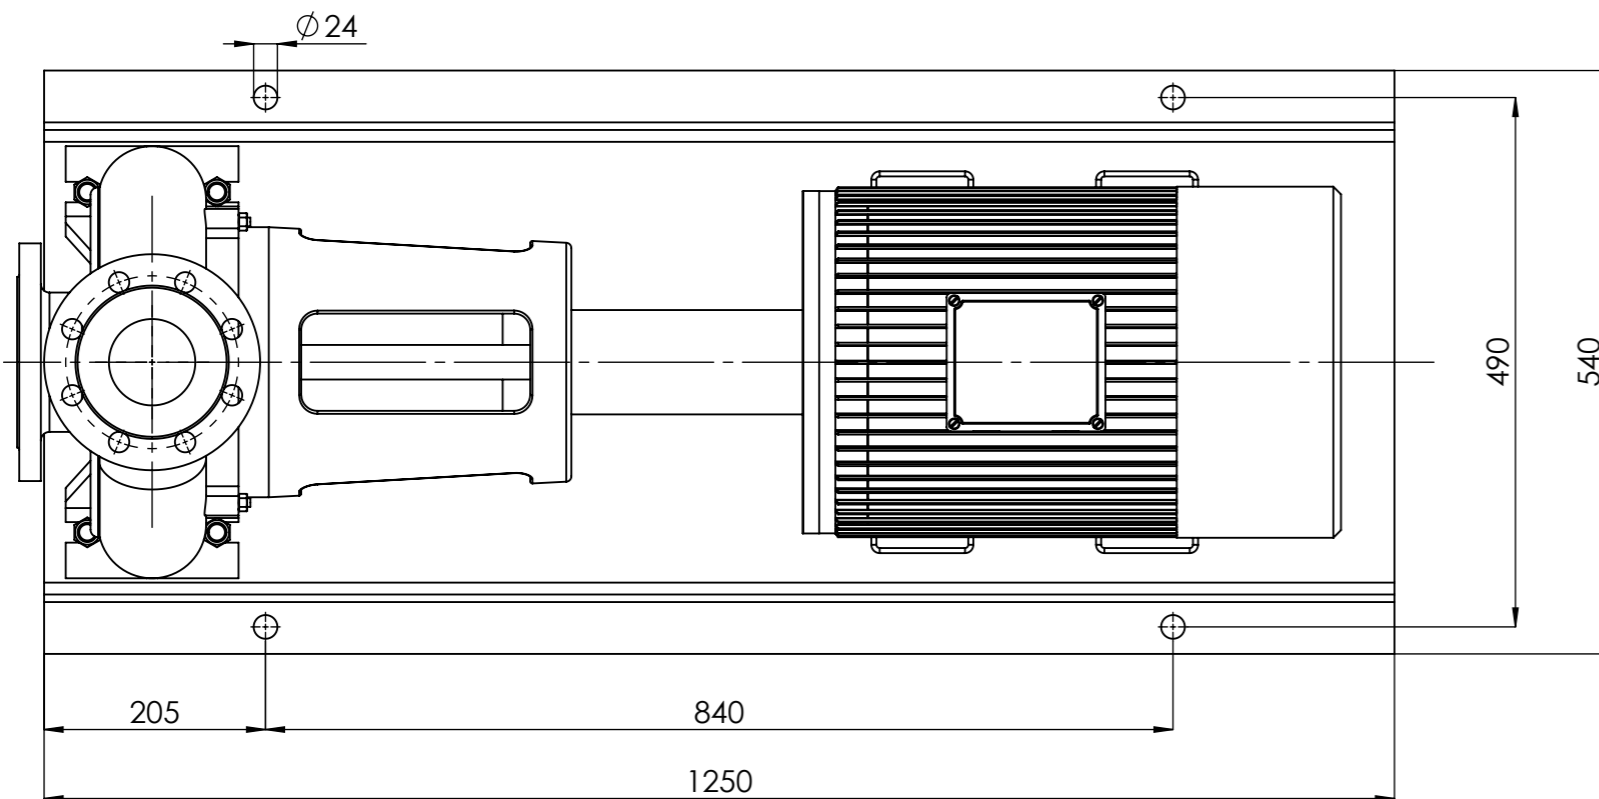

NHVe.80-315 [15,0 kW] n= 1450 obr/min

NHVe.80-315	15,0kW/1450 rpm	 Grudziądz Ul. Droga Jeziorna 8
	160-4	