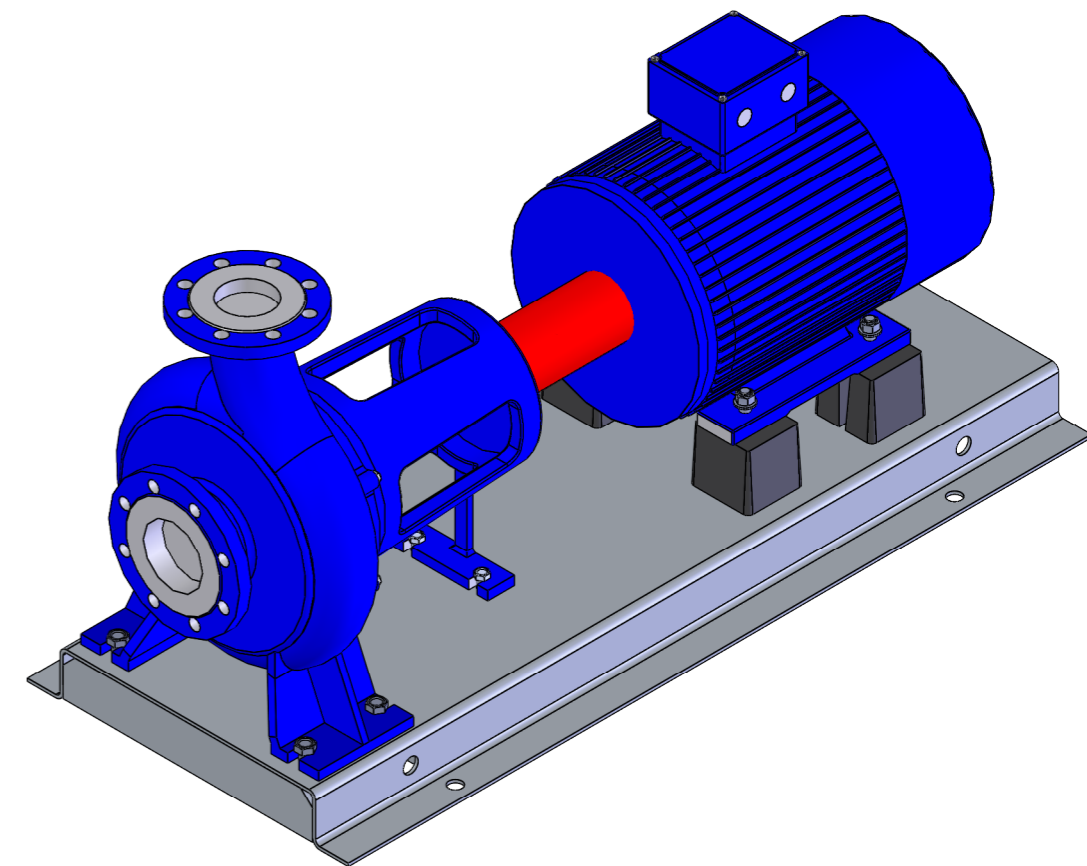

NHVe.80-315 [15,0 kW] n= 1450 obr/min

NHVe.80-315	15,0kW/1450 rpm	 Grudziądz Ul. Droga Jeziorna 8
	160-4	