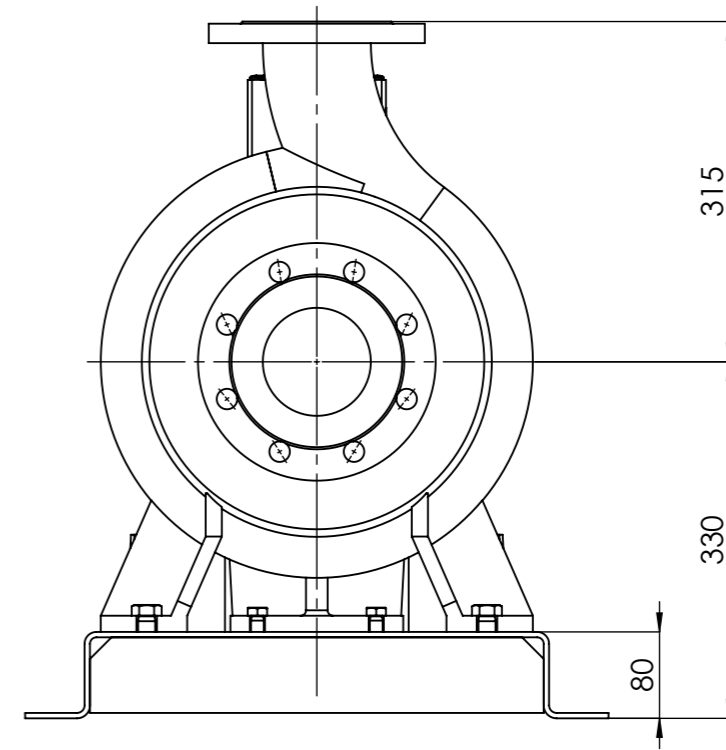

NHVe.80-315 [15,0 kW] n= 1450 obr/min

NHVe.80-315	15,0kW/1450 rpm	 Grudziądz Ul. Droga Jeziorna 8
	160-4	