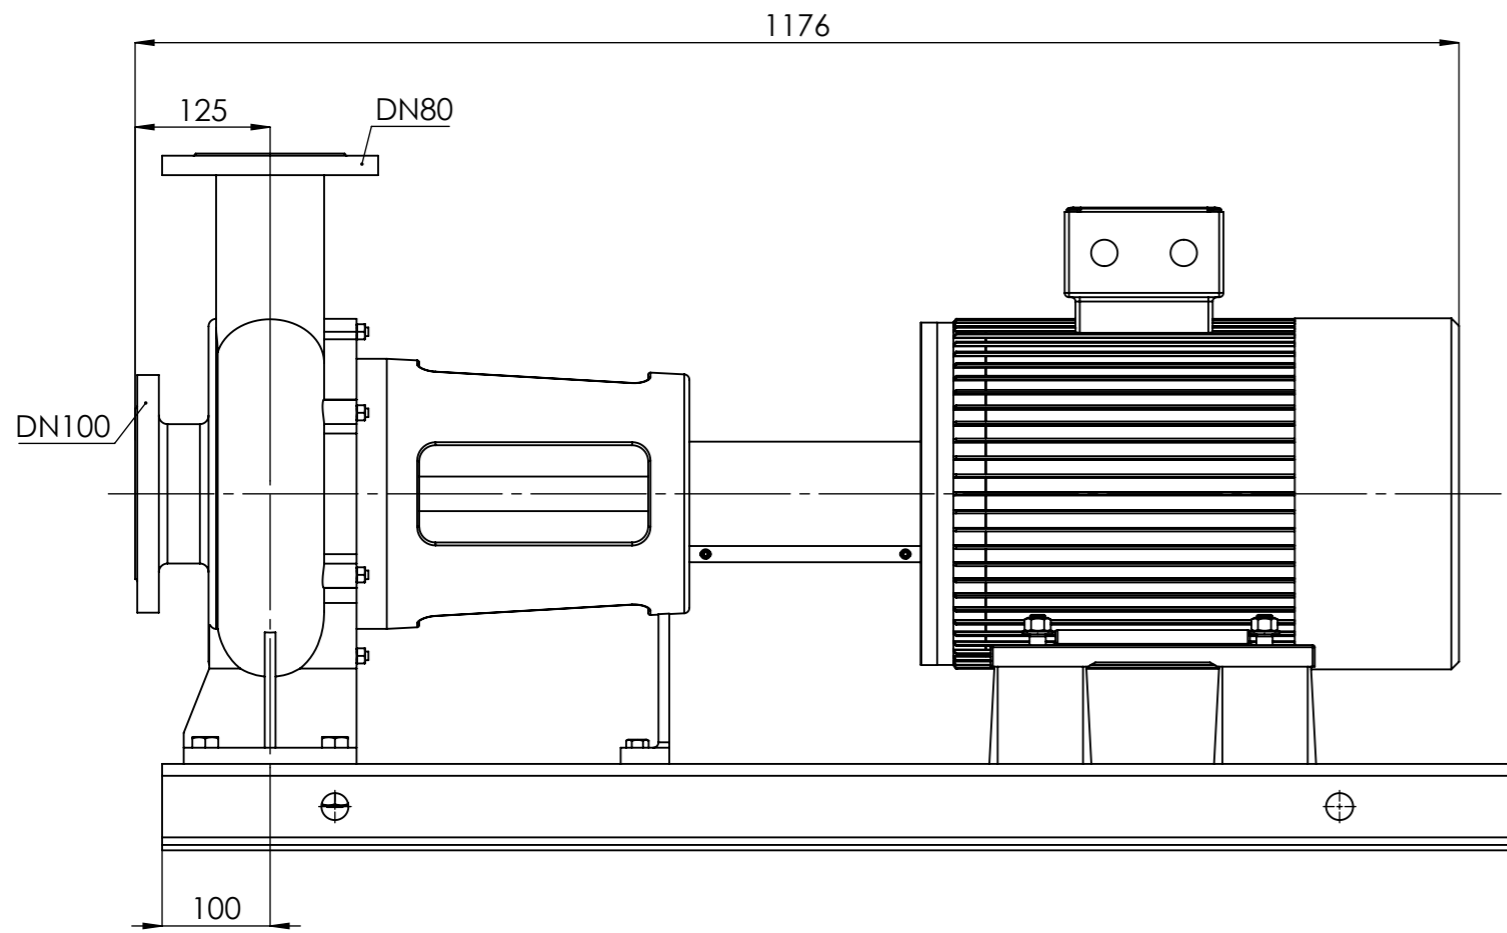

NHVe.80-315 [15,0 kW] n= 1450 obr/min

NHVe.80-315	15,0kW/1450 rpm	 Grudziądz Ul. Droga Jeziorna 8
	160-4	